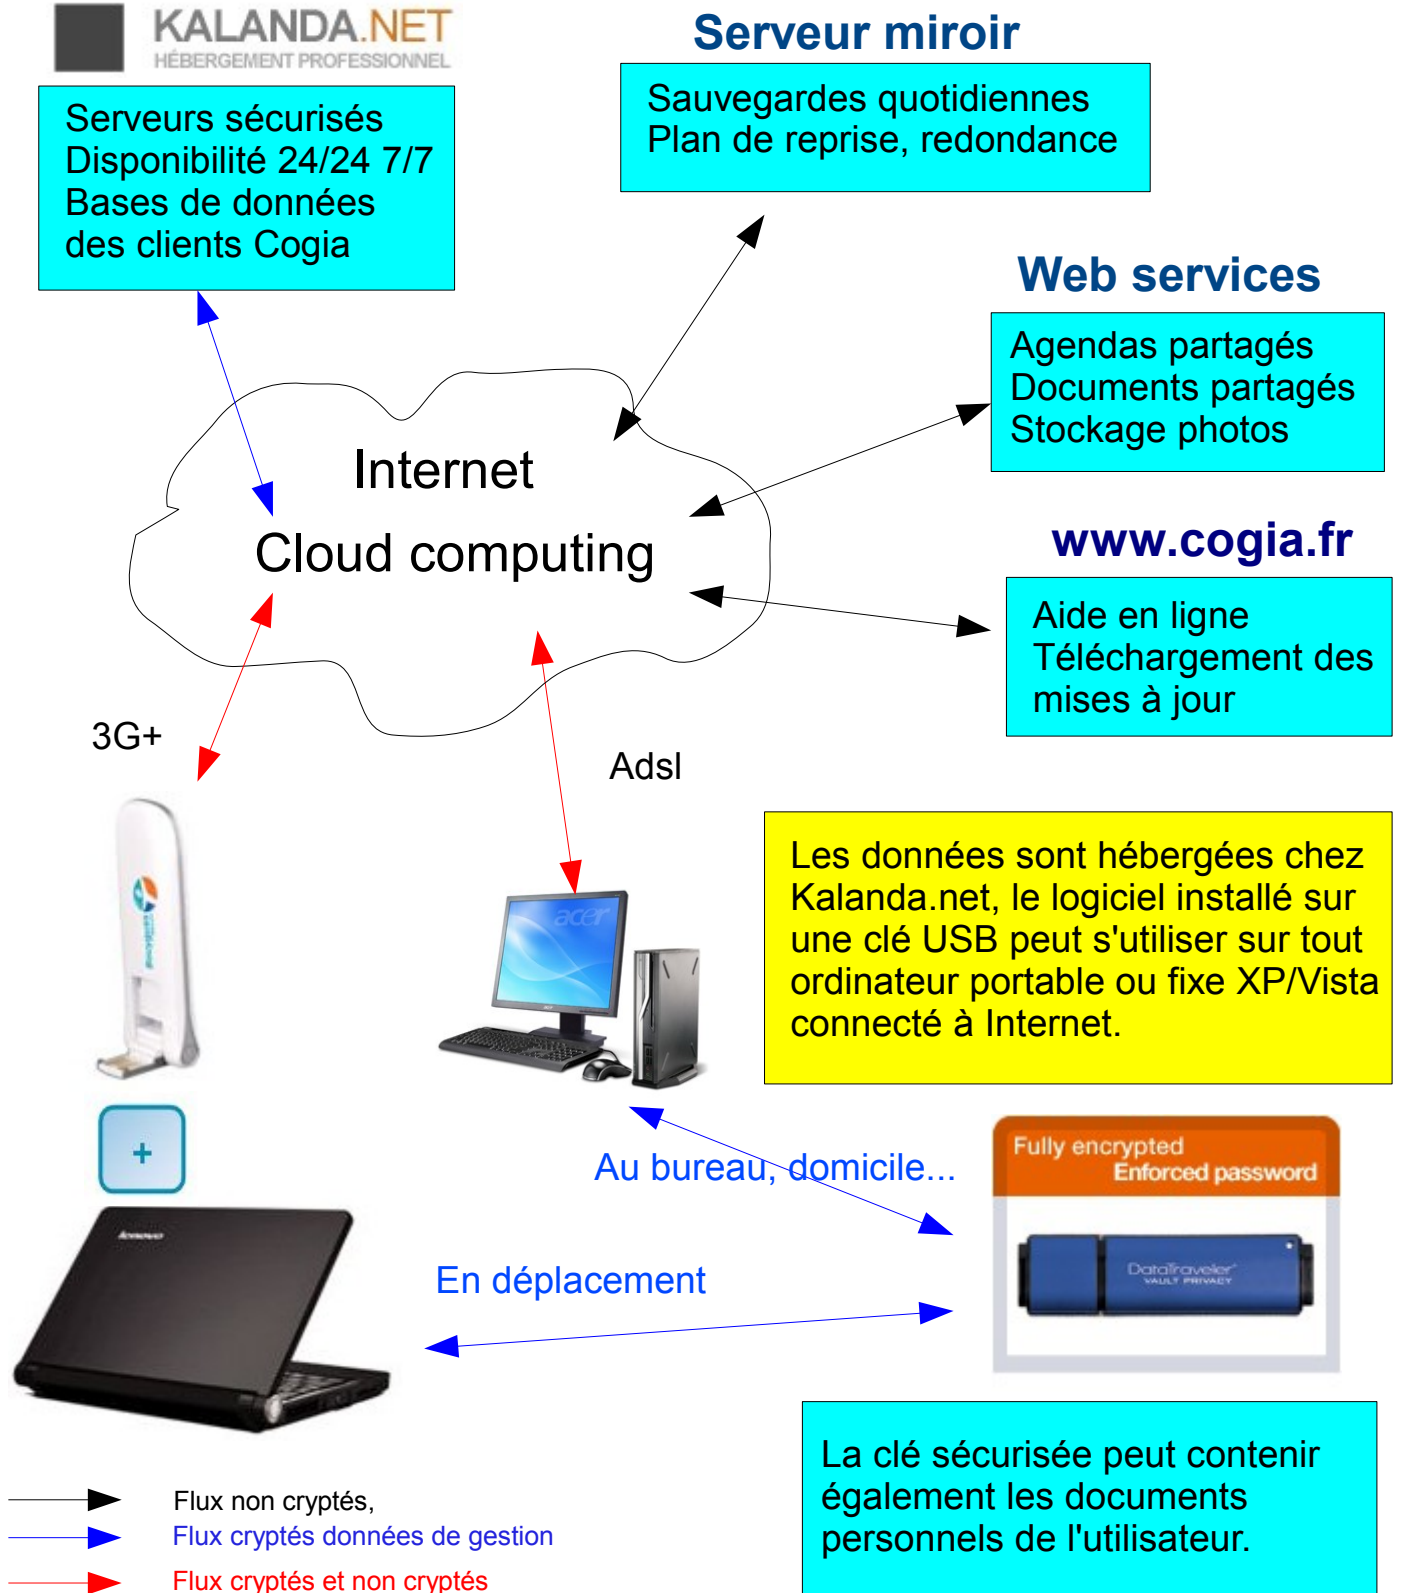

# Gestion intégrée COGIA

Schéma de présentation générale, document non contractuel

## Un logiciel de gestion économique :

- \* aucun serveur dans l'entreprise
- \* aucune liaison VPN ou spécialisée
- \* réseau local du client ultra-simplifié

## Une solution innovante, performante :

- \* application Windows sur clé USB
- \* données hébergées sur serveur HF/CS
- \* liaisons SQL compressées et cryptées